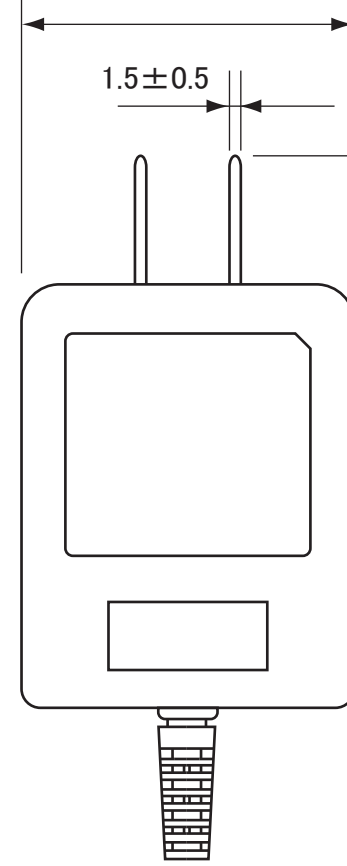

27.5 ± 1.0 [1.08 ± 0.04]

44.0 ± 1.0 [1.73 ± 0.04]

注) 寸法値は全て参考値とする

ケーブル長 : 1830 ± 150 [ 72.05 ± 5.91 ]

EIAJ III

単位 [UNIT] : mm [in]

9M20A03901 AC ADAPTER IPU10-104-0610-1