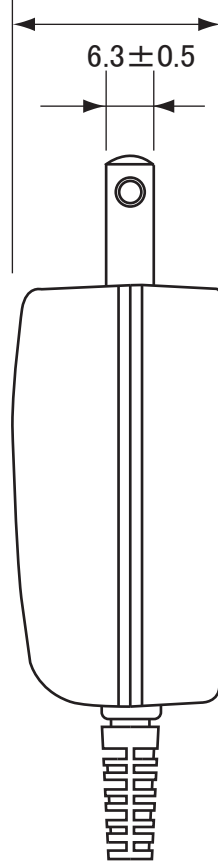

27.5 ± 1.0 [1.08 ± 0.04]

44.0 ± 1.0 [1.73 ± 0.04]

注) 寸法値は全て参考値とする

ケーブル長 : 1830 ± 150 [ 72.05 ± 5.91 ]

EIAJ III

単位 [UNIT] : mm [in]

9M20A03901 AC ADAPTER IPU10-104-0610-1