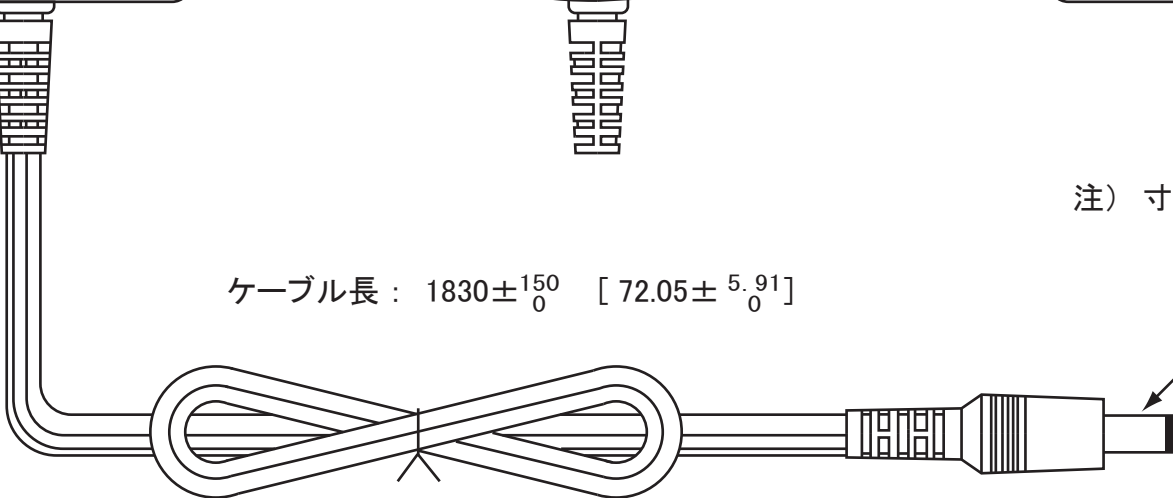

27.5 ± 1.0 [1.08 ± 0.04]

44.0 ± 1.0 [1.73 ± 0.04]

注) 寸法値は全て参考値とする

ケーブル長 : 1830 ± 150 [ 72.05 ± 5.91 ]

EIAJ III

単位 [UNIT] : mm [in]

9M20A03901 AC ADAPTER IPU10-104-0610-1